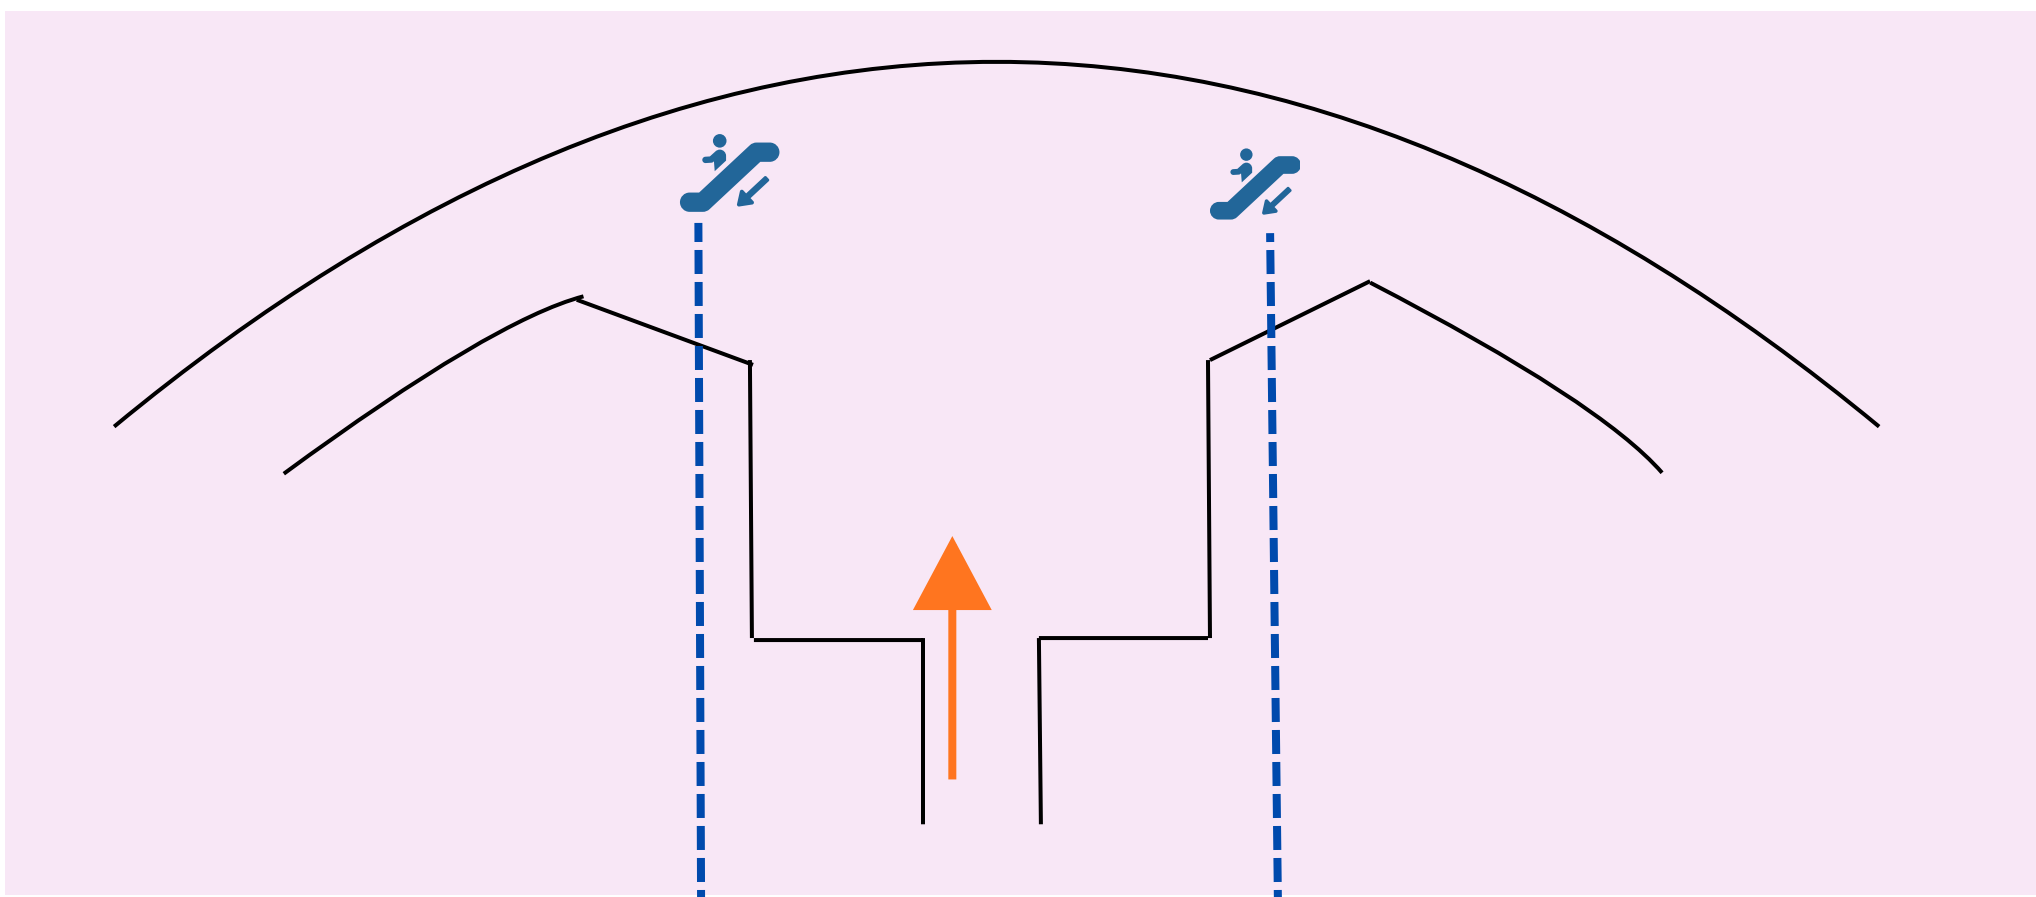

JR駅B1行き
エスカレーター

2F

出発ロビー

1F

到着ロビー

B1

JR 新千歳空港駅
改札

- 1階はオレンジの部分のみが通行可能。JAL側とANA側は行き来ができません。
 - バス/タクシーレーンは渡れません。
- ★屋外に出てもJAL側とANA側の行き来はできません。一度2階に上る必要があります。