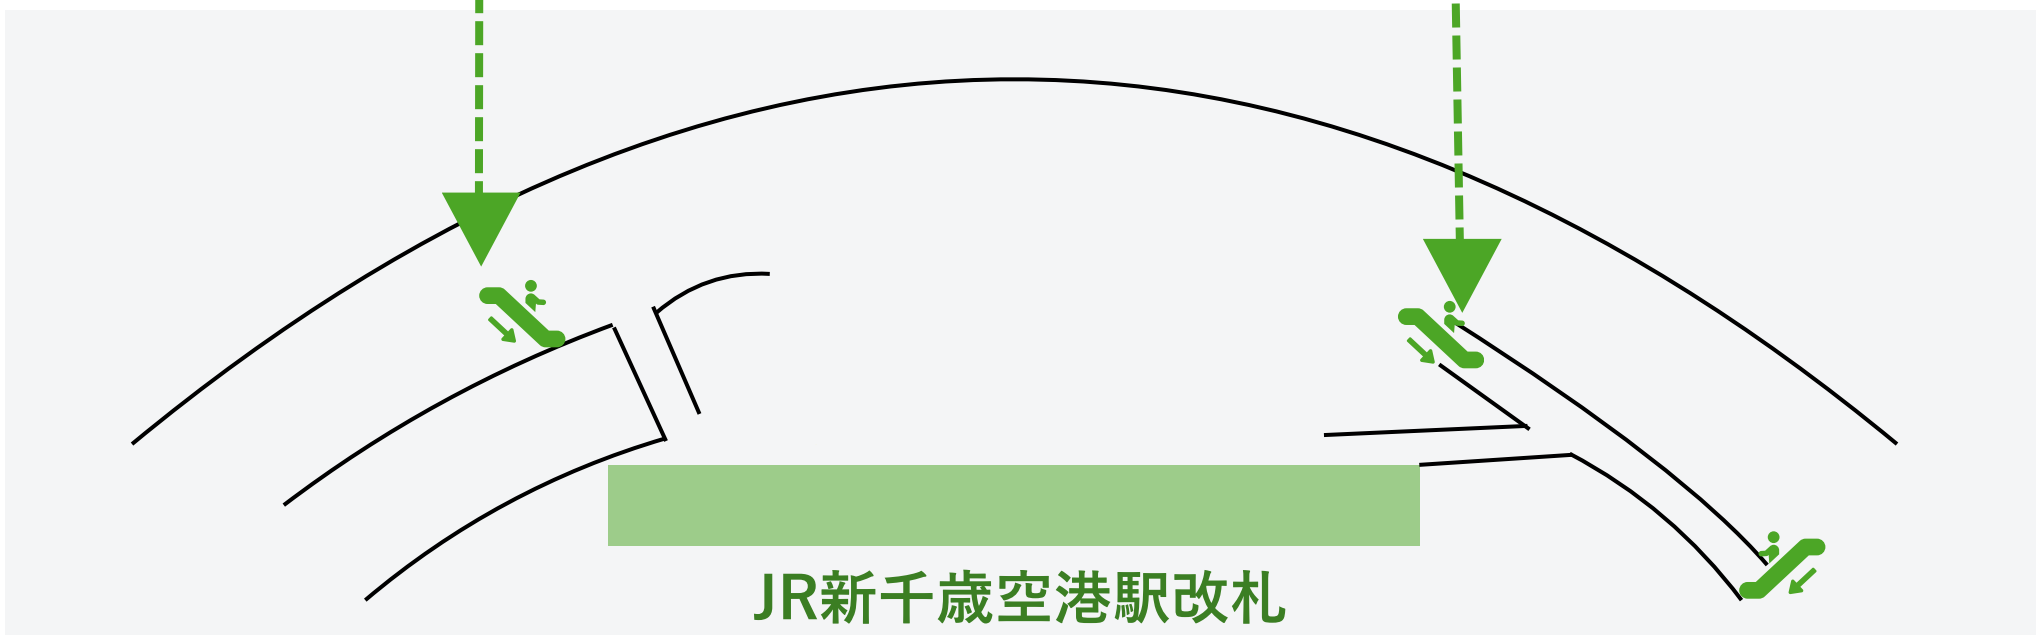

JR駅B1行き
エスカレーター

2F

出発ロビー

1F

到着ロビー

B1

JR 新千歳空港駅
改札

- 1階はオレンジの部分のみが通行可能。JAL側とANA側は行き来ができません。
 - バス/タクシーレーンは渡れません。
- ★屋外に出てもJAL側とANA側の行き来はできません。一度2階に上る必要があります。