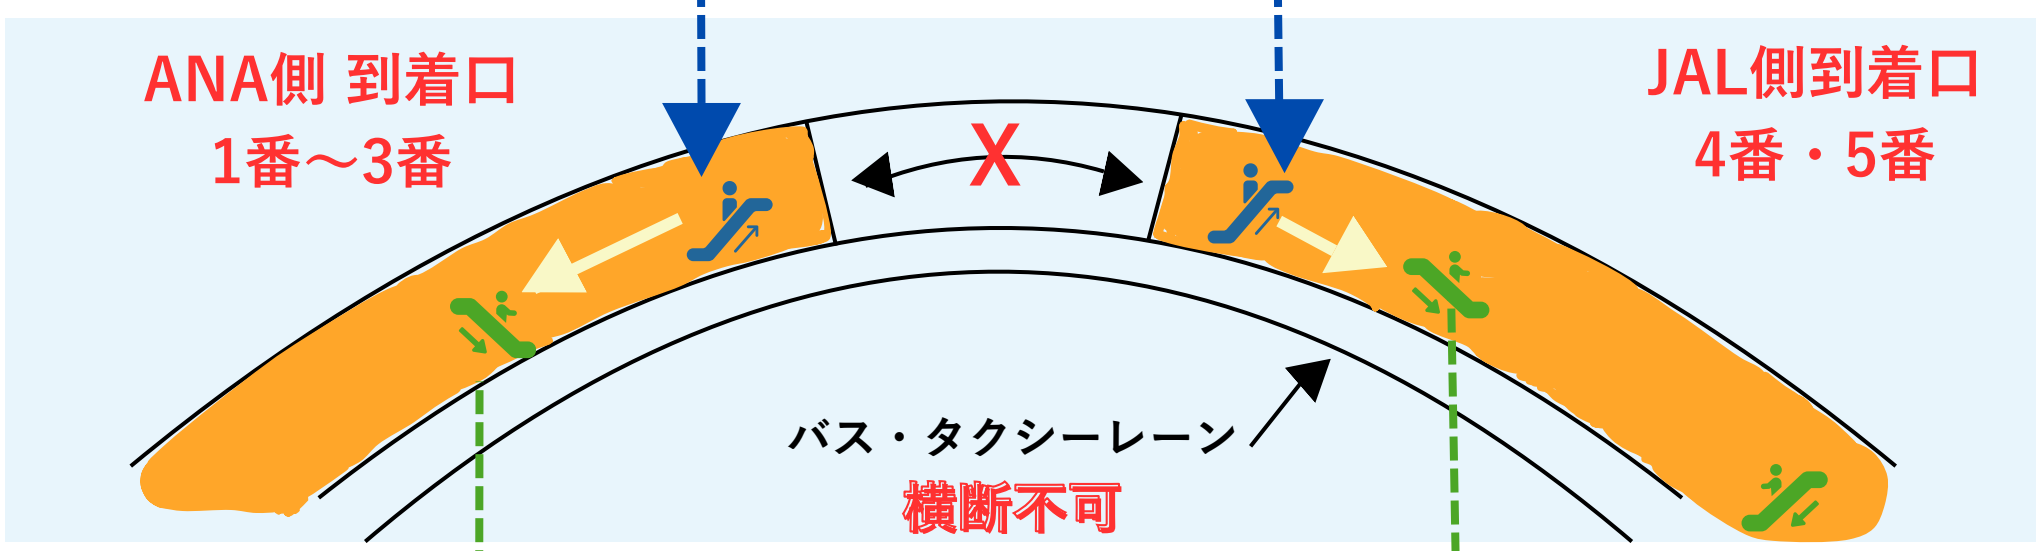

JR駅B1行き
エスカレーター

2F

出発ロビー

1F

到着ロビー

B1

JR 新千歳空港駅
改札

- 1階はオレンジの部分のみが通行可能。JAL側とANA側は行き来ができません。
 - バス/タクシーレーンは渡れません。
- ★屋外に出てもJAL側とANA側の行き来はできません。一度2階に上る必要があります。