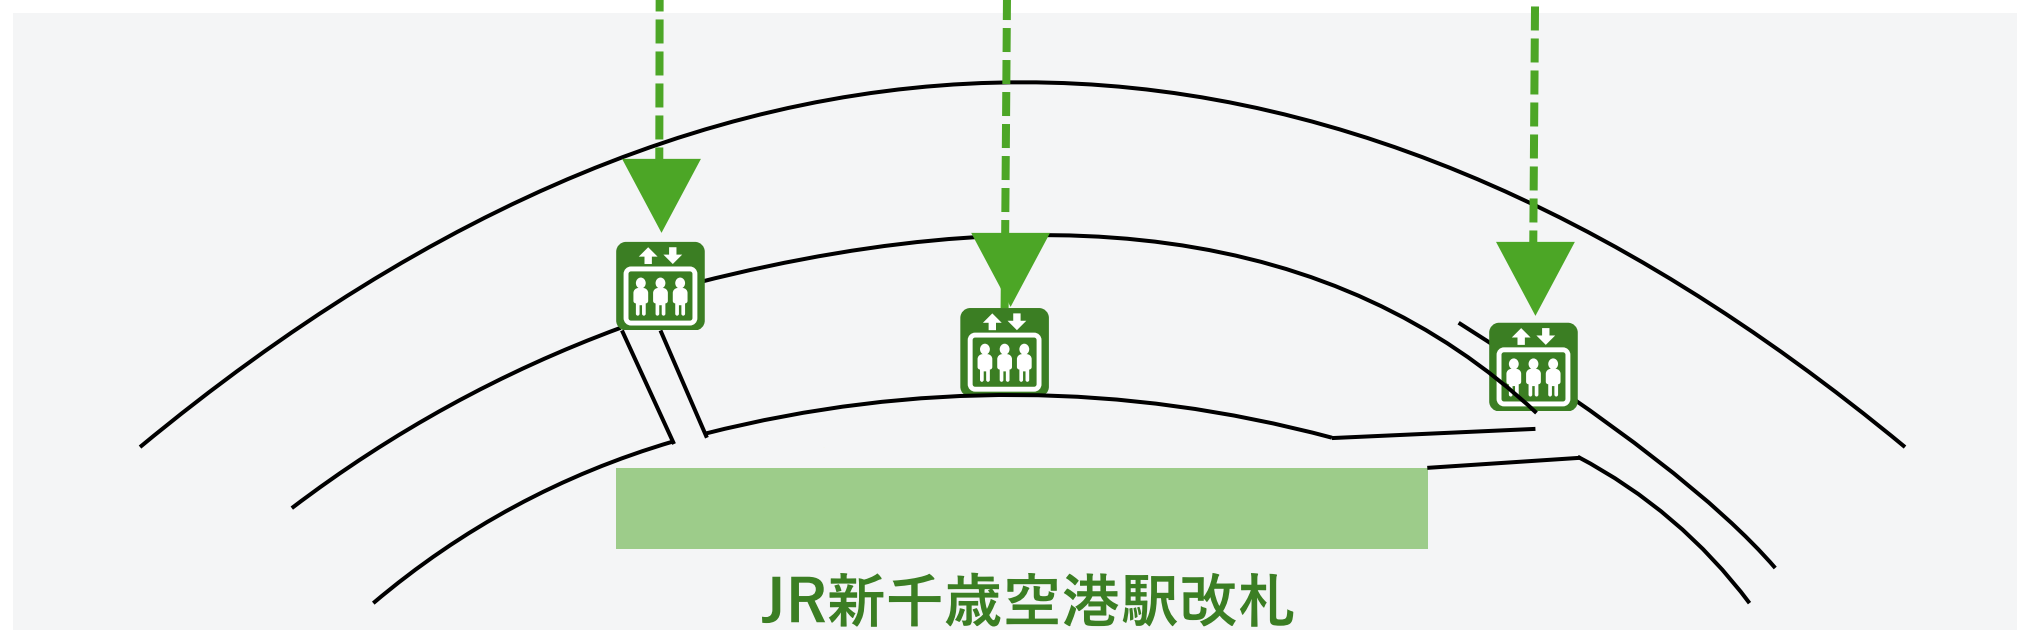

JR駅B1行き
エレベーター

2F

出発ロビー

1F

到着ロビー

B1

JR 新千歳空港駅
改札

- 1階はオレンジの部分のみが通行可能。
JAL側とANA側は行き来ができません。
- バス/タクシーレーンは渡れません。

★屋外に出てもJAL側とANA側の行き来はできません。一度2階に上る必要があります。