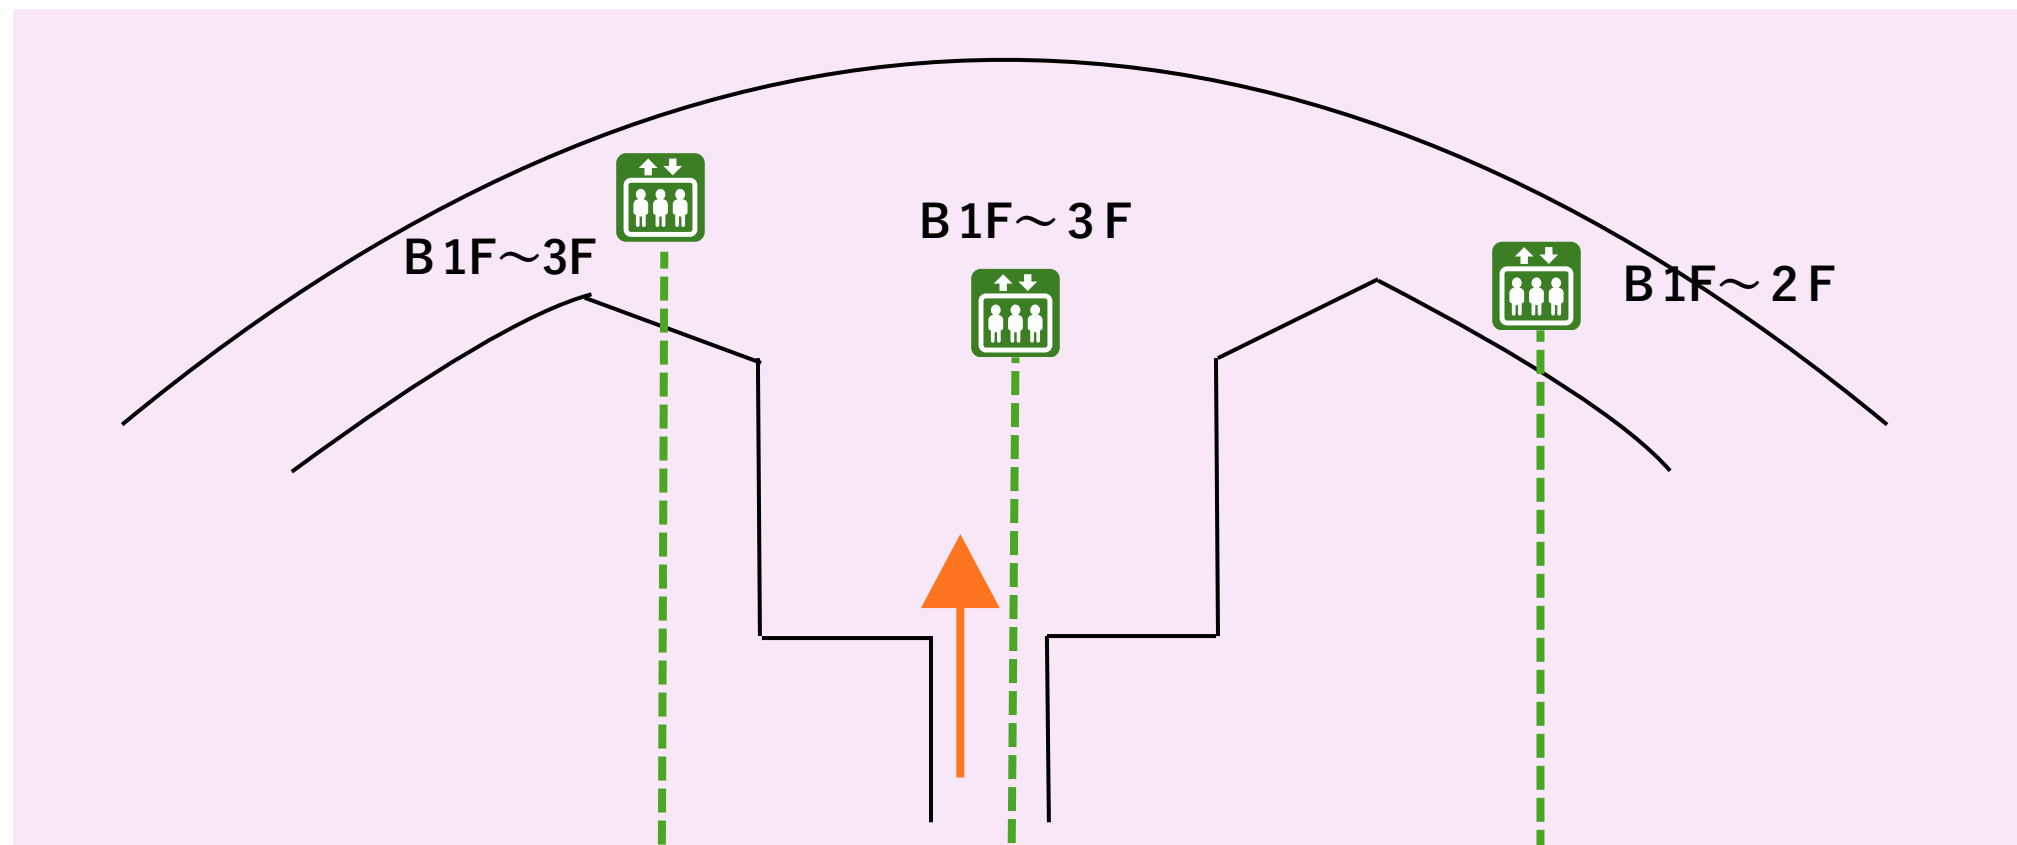

JR駅B1行き
エレベーター

2F

出発ロビー

1F

到着ロビー

B1

JR 新千歳空港駅
改札

- 1階はオレンジの部分のみが通行可能。
JAL側とANA側は行き来ができません。
- バス/タクシーレーンは渡れません。

★屋外に出てもJAL側とANA側の行き来はできません。一度2階に上る必要があります。