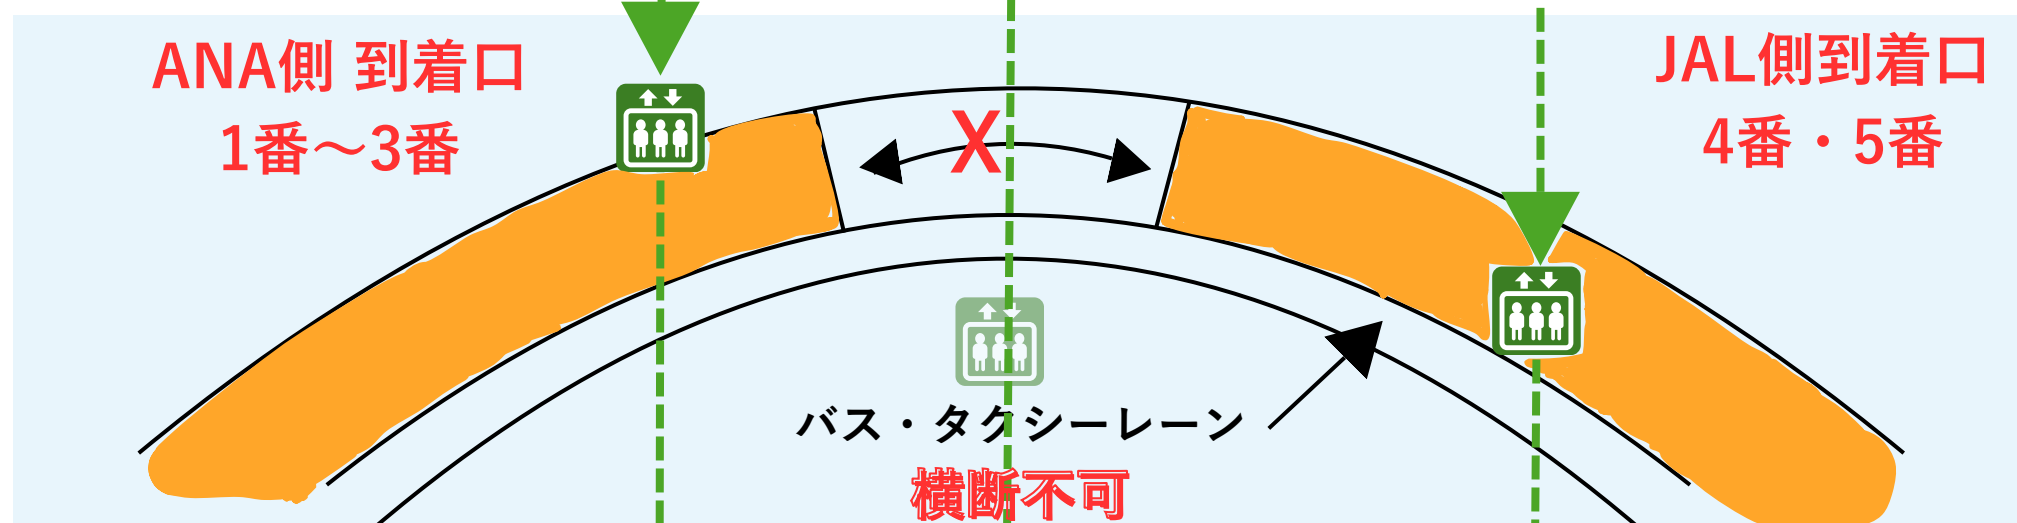

JR駅B1行き
エレベーター

2F

出発ロビー

1F

到着ロビー

B1

JR 新千歳空港駅
改札

- 1階はオレンジの部分のみが通行可能。
JAL側とANA側は行き来ができません。
- バス/タクシーレーンは渡れません。